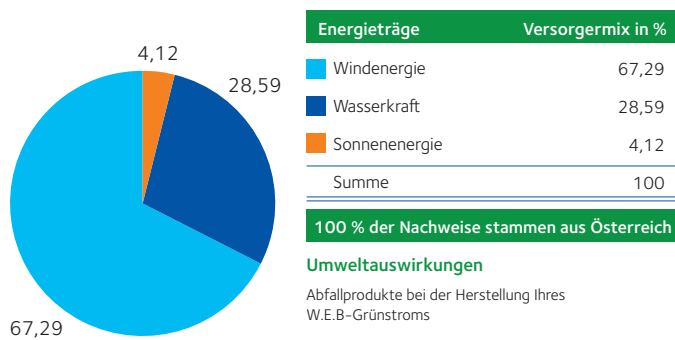

Gerne beraten wir Sie auch persönlich.
Nähere Informationen finden Sie auf www.windenergie.at.

Sie erreichen uns:
Montag bis Donnerstag von 8 bis 16 Uhr und
Freitag von 8 bis 12 Uhr unter 02848 6336-56.

Setzen Sie ein Zeichen für ein nachhaltiges Energiesystem!

Tragen Sie dazu bei, unser Energiesystem positiv zu verändern. Mit dem Wechsel zu W.E.B-Grünstrom beziehen Sie elektrische Energie aus unseren Wind-, Wasserkraft- und Photovoltaikanlagen.

*Zusätzliche Aufwendungen sind je nach Bundesland unterschiedlich zu entrichten:
- Systemnutzungstarife (Netznutzungsentgelt, Netzverlustentgelt, Messentgelt)
- Ökostrompauschale und der Ökostromförderbeitrag
- Steuern, Abgaben oder sonstige Kosten aufgrund gesetzlicher oder behördlicher Bestimmungen
- Gebrauchsabgabe
- Angebot gültig seit 01.12.2018