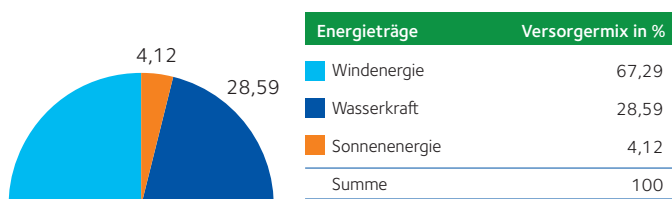

Stromkennzeichnung W.E.B-Grünstrom

Stromkennzeichnung gemäß § 78 Abs. 1 und 2 Eiwog 2010 und gemäß StromkennzeichnungsVO 2011 für den Zeitraum vom 01.01.2017 bis zum 31.12.2017.